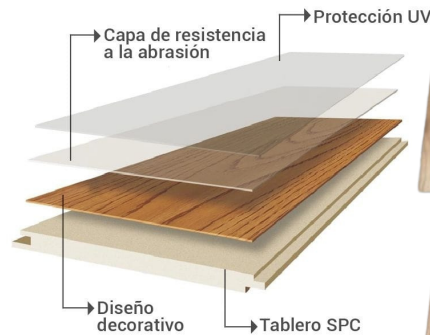

COCO

- ✓ **Resiste Agua**
- ✓ **Ensamble Fácil**
- ✓ **Garantía**
- ✓ **Fácil Limpieza**
- ✓ **Gran Formato**

*Remodela
en casa*

Caja 2.45 metros cuadrados, 7 Tablas de alto 1530*23*0.4 cm Formato XXL

Piso en Vinilo SPC Comercial General

DUNA

- ✓ **Resiste Agua**
- ✓ **Ensamble Fácil**
- ✓ **Garantía**
- ✓ **Fácil Limpieza**
- ✓ **Gran Formato**

*Remodela
en casa*

Caja 2.45 metros cuadrados, 7 Tablas de alto 1530*23*0.4 cm Formato XXL

Piso en Vinilo SPC Comercial General

TRIGO

- ✓ **Resiste Agua**
- ✓ **Ensamble Fácil**
- ✓ **Garantía**
- ✓ **Fácil Limpieza**
- ✓ **Gran Formato**

*Remodela
en casa*

Caja 2.45 metros cuadrados, 7 Tablas de alto 1530*23*0.4 cm Formato XXL

Piso en Vinilo SPC Comercial General