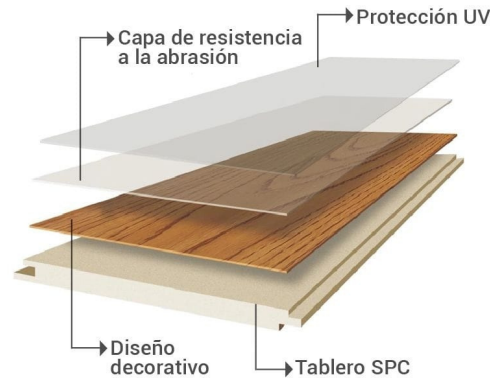

Tradicional

Gran Formato XXL

23 cm

1530 cm

Los Pisos SPC clic (Stone Plastic Composite) con mayor estabilidad dimensional, resistencia al impacto y a los cambios por temperatura permitiendo el ensamble entre las Tablas sin el uso de adhesivos. Inspirado en la naturalidad y atributos de la **MADERA Natural**, emula los diseños y vetas para traer la naturaleza a nuestros espacios. Su ancho de. 23cm y 1530 cm largo 4 mm de grosor, Con capa de uso de 0.3mm, es el formato más Grande en el mercado que permite facilidad y rapidez de instalación, Generando en los espacios una sensación de amplitud mayor. **Especial para uso en espacios como:** Habitaciones de hoteles, sala de estar, comedor, uso residencial y comercial general. Tiene anti acústico incorporado para ayudar a reducir el ruido del entorno al caminar sobre el piso.

Whatsapp Bogotá

Whatsapp Medellín

Perfil Reductor pvc

Perfil T pvc

**Guarda Escoba
Zocalo pvc**

8 cm

Piso en Vinilo SPC Comercial General

CAMU

- ✓ **Resiste Agua**
- ✓ **Ensamble Fácil**
- ✓ **Garantía**
- ✓ **Fácil Limpieza**
- ✓ **Gran Formato**

*Remodela
en casa*

Caja 2.45 metros cuadrados, 7 Tablas de alto 1530*23*0.4 cm Formato XXL

Piso en Vinilo SPC Comercial General

COCO

- ✓ **Resiste Agua**
- ✓ **Ensamble Fácil**
- ✓ **Garantía**
- ✓ **Fácil Limpieza**
- ✓ **Gran Formato**

*Remodela
en casa*

Caja 2.45 metros cuadrados, 7 Tablas de alto 1530*23*0.4 cm Formato XXL

Piso en Vinilo SPC Comercial General