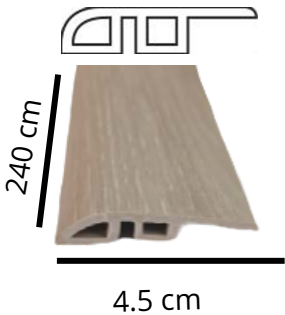

Tradicional

Gran Formato XXL

23 cm

1530 cm

Los Pisos SPC clic (Stone Plastic Composite) con mayor estabilidad dimensional, resistencia al impacto y a los cambios por temperatura permitiendo el ensamble entre las Tablas sin el uso de adhesivos. Inspirado en la naturalidad y atributos de la **MADERA Natural**, emula los diseños y vetas para traer la naturaleza a nuestros espacios. Su ancho de. 23cm y 1530 cm largo 4 mm de grosor, Con capa de uso de 0.3mm, es el formato más Grande en el mercado que permite facilidad y rapidez de instalación, Generando en los espacios una sensación de amplitud mayor. **Especial para uso en espacios como:** Habitaciones de hoteles, sala de estar, comedor, uso residencial y comercial general. Tiene anti acústico incorporado para ayudar a reducir el ruido del entorno al caminar sobre el piso.

Whatsapp Bogotá

Whatsapp Medellín

Perfil Reductor pvc

Perfil T pvc

**Guarda Escoba
Zocalo pvc**

8 cm

Piso en Vinilo SPC Comercial General

CAMU

- ✓ **Resiste Agua**
- ✓ **Ensamble Fácil**
- ✓ **Garantía**
- ✓ **Fácil Limpieza**
- ✓ **Gran Formato**

*Remodela
en casa*

Caja 2.45 metros cuadrados, 7 Tablas de alto 1530*23*0.4 cm Formato XXL

Piso en Vinilo SPC Comercial General