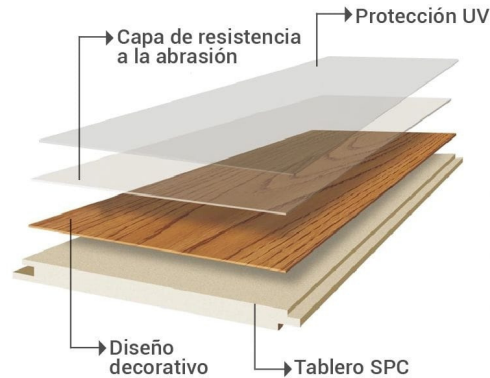

TRIGO

- ✓ **Resiste Agua**
- ✓ **Ensamble Fácil**
- ✓ **Garantía**
- ✓ **Fácil Limpieza**
- ✓ **Gran Formato**

*Remodela
en casa*

Caja 2.45 metros cuadrados, 7 Tablas de alto 1530*23*0.4 cm Formato XXL

Piso en Vinilo SPC Comercial General

MARU

- ✓ **Resiste Agua**
- ✓ **Ensamble Fácil**
- ✓ **Garantía**
- ✓ **Fácil Limpieza**
- ✓ **Gran Formato**

*Remodela
en casa*

Caja 2.45 metros cuadrados, 7 Tablas de alto 1530*23*0.4 cm Formato XXL

REMODELA EN CASAS