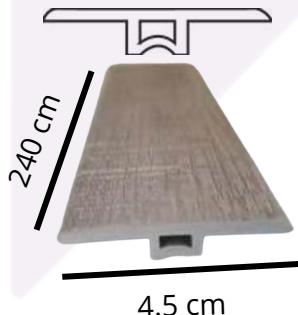

Tradicional

Gran Formato XXL

23 cm

1530 cm

Los Pisos SPC clic (Stone Plastic Composite) con mayor estabilidad dimensional, resistencia al impacto y a los cambios por temperatura permitiendo el ensamble entre las Tablas sin el uso de adhesivos. Inspirado en la naturalidad y atributos de la **MADERA Natural**, emula los diseños y vetas para traer la naturaleza a nuestros espacios. Su ancho de. 23cm y 1530 cm largo 4 mm de grosor, Con capa de uso de 0.3mm, es el formato más Grande en el mercado que permite facilidad y rapidez de instalación, Generando en los espacios una sensación de amplitud mayor. **Especial para uso en espacios como:** Habitaciones de hoteles, sala de estar, comedor, uso residencial y comercial general. Tiene anti acústico incorporado para ayudar a reducir el ruido del entorno al caminar sobre el piso.

Whatsapp Bogotá

Whatsapp Medellín

Perfil Reductor pvc

Perfil T pvc

**Guarda Escoba
Zocalo pvc**

8 cm

Piso en Vinilo SPC Comercial General

CAMU

- ✓ **Resiste Agua**
- ✓ **Ensamble Fácil**
- ✓ **Garantía**
- ✓ **Fácil Limpieza**
- ✓ **Gran Formato**

*Remodela
en casa*

Caja 2.45 metros cuadrados, 7 Tablas de alto 1530*23*0.4 cm Formato XXL

Piso en Vinilo SPC Comercial General

NUEZ

- ✓ **Resiste Agua**
- ✓ **Ensamble Fácil**
- ✓ **Garantía**
- ✓ **Fácil Limpieza**
- ✓ **Gran Formato**

*Remodela
en casa*

Caja 2.45 metros cuadrados, 7 Tablas de alto 1530*23*0.4 cm Formato XXL

Piso en Vinilo SPC Comercial General