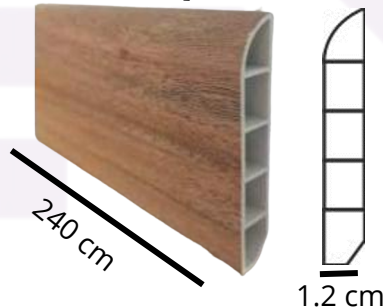

Tradicional

Gran Formato XXL

23 cm

1530 cm

Los Pisos SPC clic (Stone Plastic Composite) con mayor estabilidad dimensional, resistencia al impacto y a los cambios por temperatura permitiendo el ensamble entre las Tablas sin el uso de adhesivos. Inspirado en la naturalidad y atributos de la **MADERA Natural**, emula los diseños y vetas para traer la naturaleza a nuestros espacios. Su ancho de. 23cm y 1530 cm largo 4 mm de grosor, Con capa de uso de 0.3mm, es el formato más Grande en el mercado que permite facilidad y rapidez de instalación, Generando en los espacios una sensación de amplitud mayor. **Especial para uso en espacios como:** Habitaciones de hoteles, sala de estar, comedor, uso residencial y comercial general. Tiene anti acústico incorporado para ayudar a reducir el ruido del entorno al caminar sobre el piso.

Whatsapp Bogotá

Whatsapp Medellín

Perfil Reductor pvc

Perfil T pvc

**Guarda Escoba
Zocalo pvc**

8 cm

Piso en Vinilo SPC Comercial General

CAMU

- ✓ **Resiste Agua**
- ✓ **Ensamble Fácil**
- ✓ **Garantía**
- ✓ **Fácil Limpieza**
- ✓ **Gran Formato**

*Remodela
en casa*

Caja 2.45 metros cuadrados, 7 Tablas de alto 1530*23*0.4 cm Formato XXL

Piso en Vinilo SPC Comercial General

NUEZ

- ✓ **Resiste Agua**
- ✓ **Ensamble Fácil**
- ✓ **Garantía**
- ✓ **Fácil Limpieza**
- ✓ **Gran Formato**

*Remodela
en casa*

Caja 2.45 metros cuadrados, 7 Tablas de alto 1530*23*0.4 cm Formato XXL

Piso en Vinilo SPC Comercial General